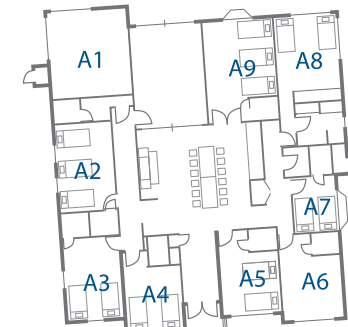

施設平面図

海側

アネックス

- 101~103 本館コンパクトツイン
- 104~109 本館スタンダードツイン
- 110 DX和洋室
- 111~214 本館海側和室
- 215・216 本館山側和室
- A1、A6 別館和室
- A2、A3、A4、A5、A7、A8、A9 別館洋室

八丈富士側