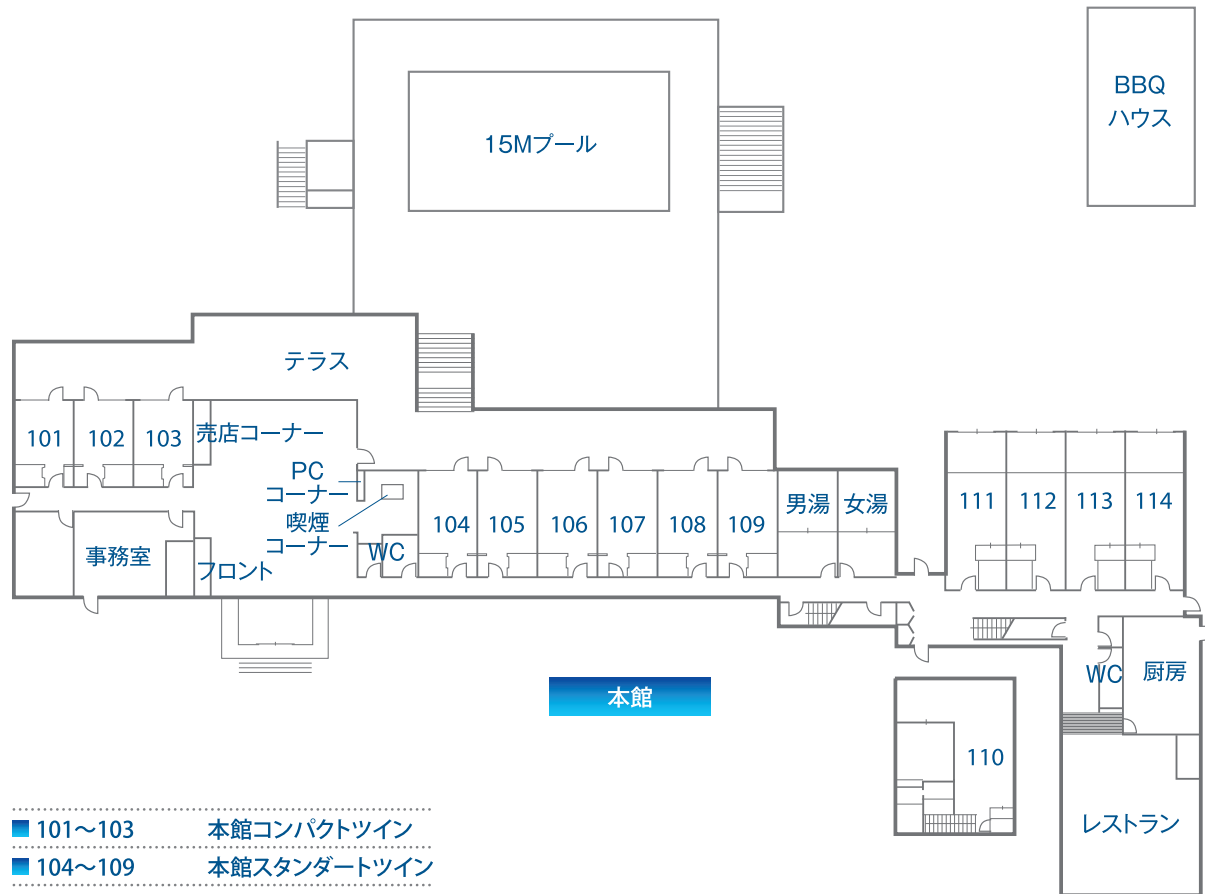

施設平面図

海側

アネックス

- 101~103 本館コンパクトツイン
- 104~109 本館スタンダードツイン
- 110 DX和洋室
- 111~214 本館海側和室
- 215・216 本館山側和室
- A1、A6 別館和室
- A2、A3、A4、A5、A7、A8、A9 別館洋室

八丈富士側