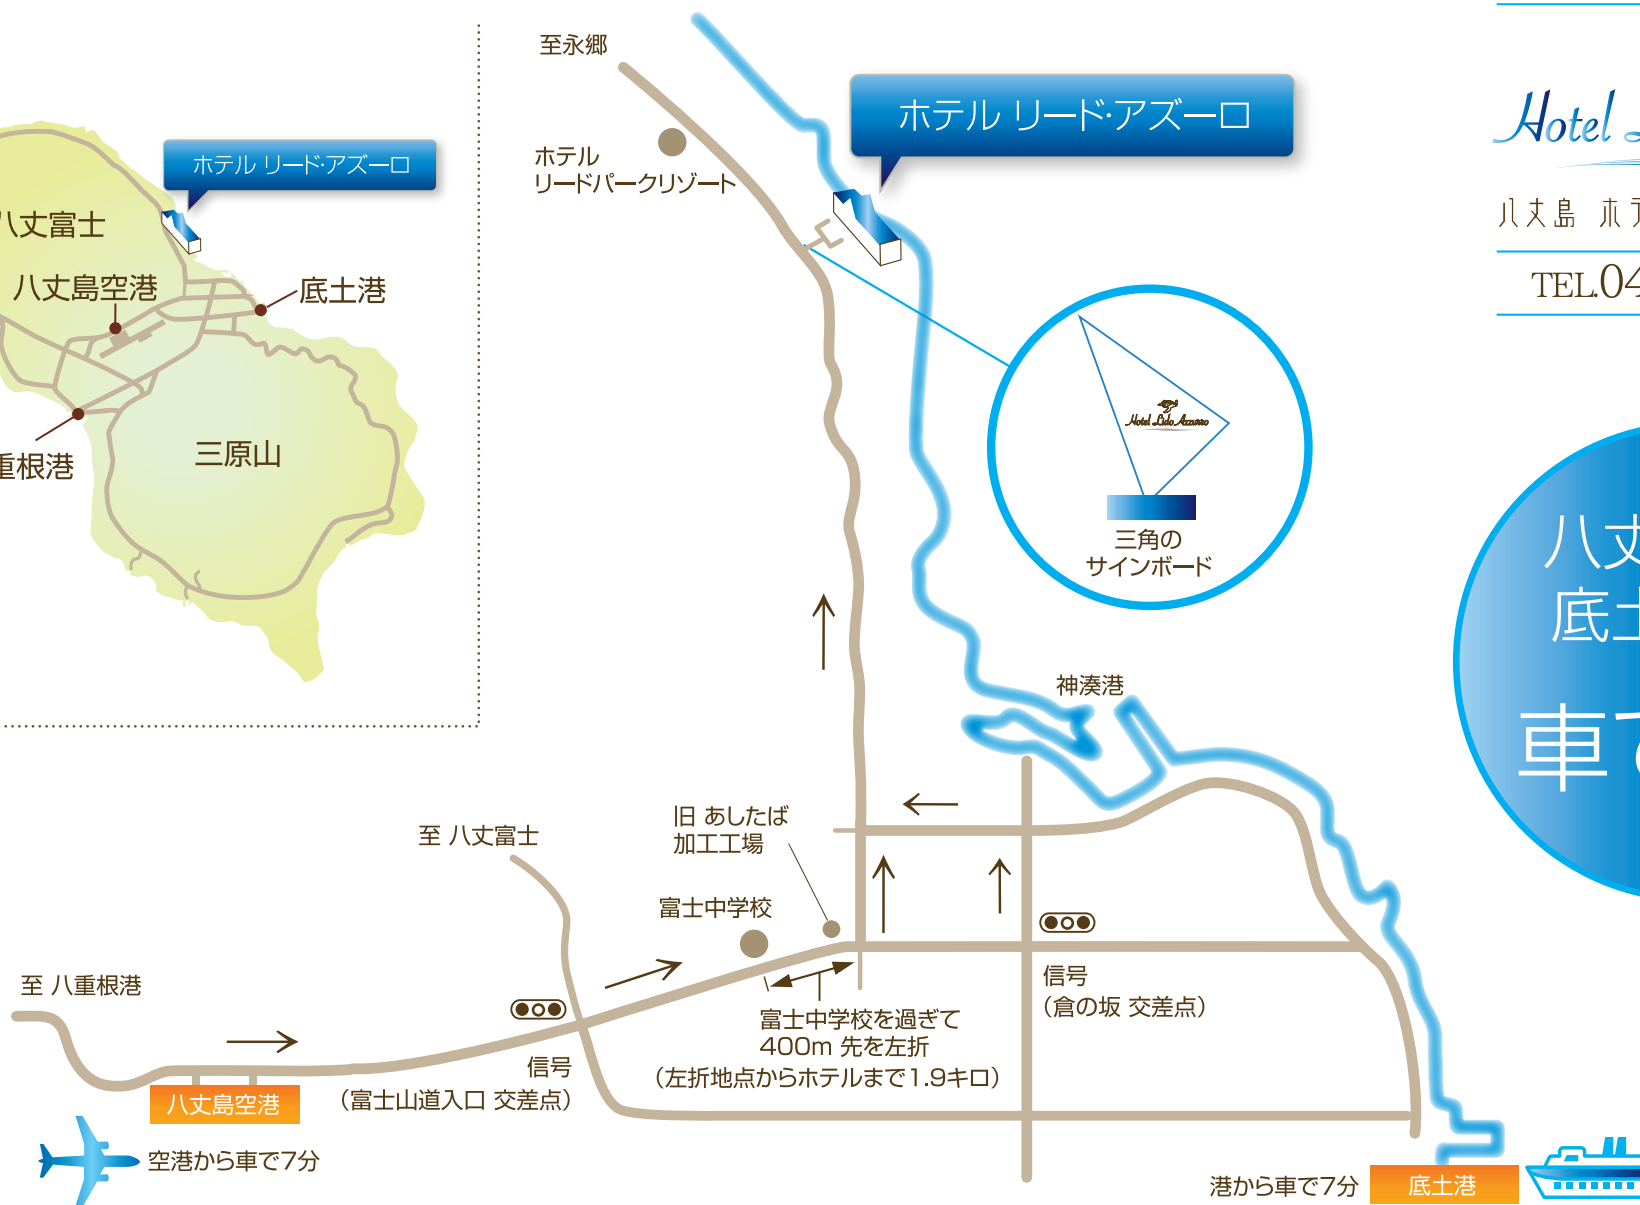

# ホテル リード・アズーロへのご案内

Hotel Lido Azzurro

八丈島 ホテル リード・アズーロ

TEL.04996-2-3121

八丈島空港  
底土港より  
車で7分